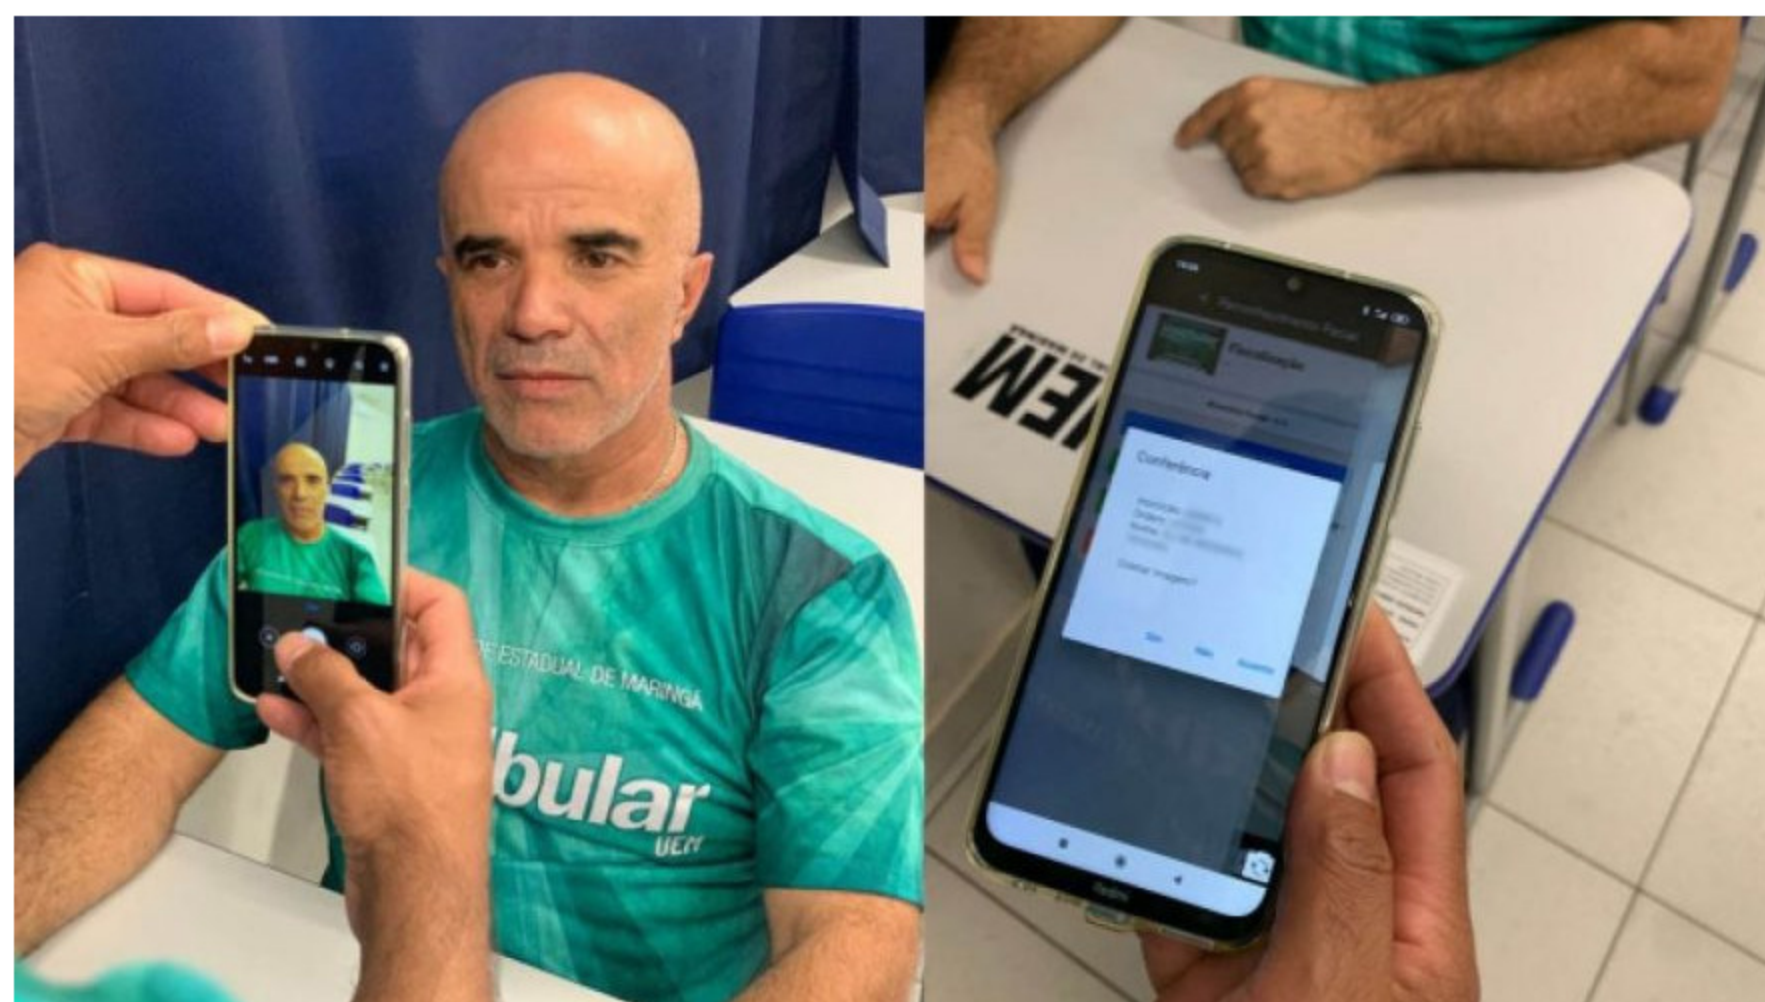

# Vestibular de Inverno da UEM terá reconhecimento facial; inscrições estão abertas

O assessor de tecnologia da informação da UEM, Giancarlo Lucca, afirma que a automatização dos processos ajudam a reduzir custos e aumentam a confiabilidade. "Por ser....."

Publicado em 29/06/2023 às 09:15 Por CGN

Publicidade

Por ser a primeira vez, ainda será feita a coleta das digitais dos candidatos por medida de segurançaFoto: UEM

Além das principais alterações já divulgadas para o Vestibular de Inverno 2023 da Universidade Estadual de Maringá (UEM), como as três opções de curso na inscrição e mudanças na pontuação, uma outra novidade do processo seletivo será o uso do reconhecimento facial, que deve substituir completamente a coleta de impressões digitais a partir do próximo ano (2024).

Ele explica que o processo todo é muito simples e prático. "Um fiscal lerá o QR Code da etiqueta de identificação da carteira do candidato e, em seguida, vai tirar uma foto do rosto dele que ficará a ele vinculada". Os aprovados no concurso vestibular terão novamente uma foto tirada pela equipe da UEM após se matricularem. "Faremos a confirmação para checarmos que é a mesma pessoa por meio do reconhecimento facial, que apresenta uma segurança muito grande".

### Novidades na inscrição:

- A nova inscrição permite a recuperação dos dados pessoais do candidato que participou de vestibulares anteriores a partir do CPF e da data de nascimento, agilizando o preenchimento do formulário.
- Finalizada a inscrição, será gerado um QR Code, com o qual o candidato poderá fazer o pagamento da taxa de inscrição, via pix.
- Agora o candidato poderá fazer uso do nome social, de acordo com as instruções do formulário de inscrição.
- Os candidatos inscritos receberão informações importantes por WhatsApp sobre o vestibular.
- O candidato que efetuar o pagamento via pix receberá uma mensagem por WhatsApp confirmando o recebimento da taxa.